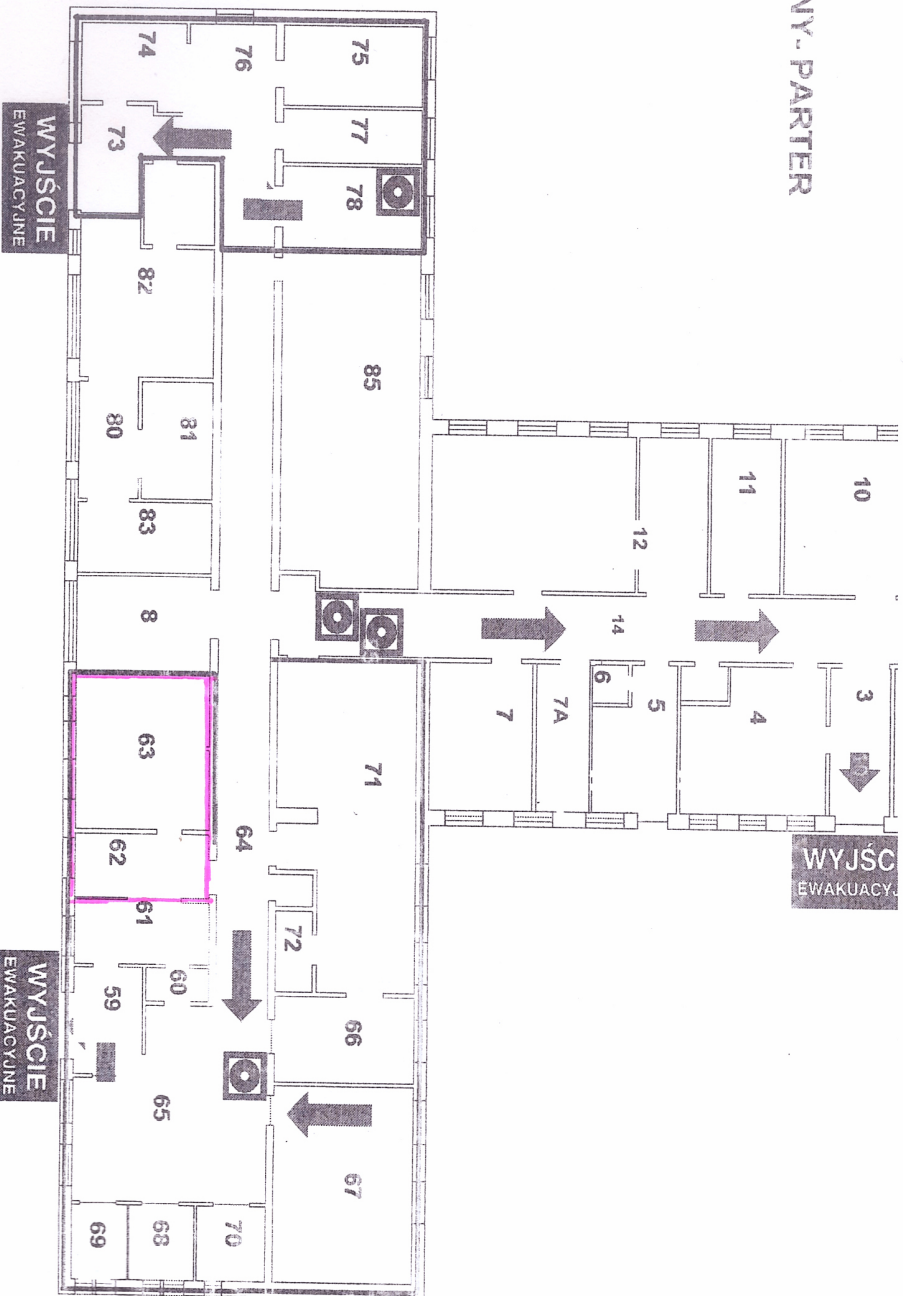

BUDYNEK ZAKAŻNY - PARTER

powierzchnia do wymyćcia 30 m²